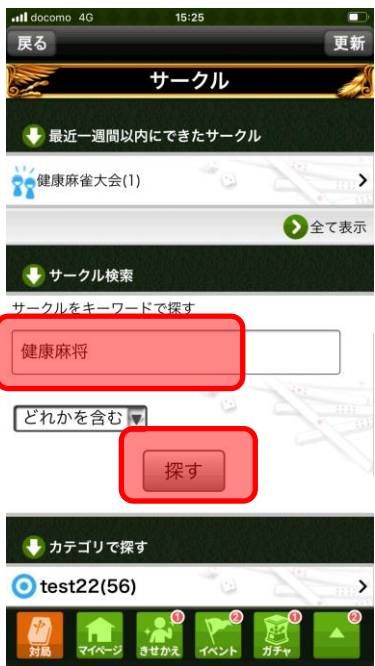

■大会参加方法

1. App Store, Google Play > 検索 > ジャンナビ > ダウンロード
 2. ジャンナビを起動しキャラクターを作成します
 3. メインメニュー上部のプレミアムボタンから月額会員登録をお願いします
 4. 画面下「▲」ボタン > サークル > 全てのサークルを見る > 「健康麻将」検索
 5. 健康麻将サークルに参加して、サークル掲示板の対局 URL から対局にご参加頂けます。
- 以下画面写真です。

【キャラクター作成】

赤枠部分を選択してお進みください。

【プレミアム会員登録】

月額プレミアム会員に
ご登録頂くことで
本大会に参加できます

【サークル参加】

ボタンを開きます

サークルを選択

サークルを見る

健康麻将で検索してサークルに参加します

大会説明へ

【大会説明と対局 URL】

下に対局 URL があります

URL タップで対局へ

対局開始ボタン

対戦者が揃うと対局開始となります

※ご注意ください

パソコンからご利用の場合上記の URL タップでのご参加ができません。

メインメニューから

「チャット対局」

「チャット対局東風」(※実際には半荘戦)

この中に健康麻雀の卓が立てられます。