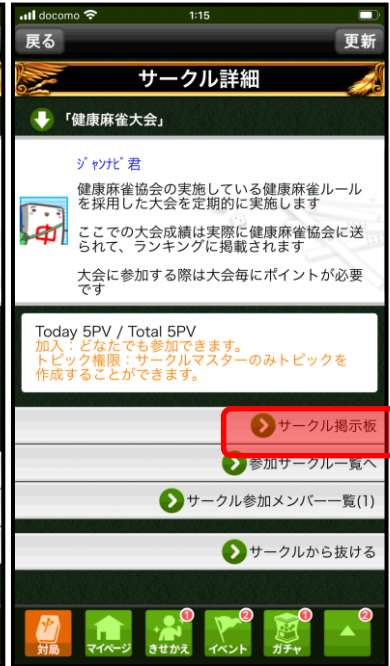

■大会参加方法

1. App Store, Google Play > 検索 > ジャンナビ > ダウンロード
 2. ジャンナビを起動しキャラクターを作成します
 3. メインメニュー上部のプレミアムボタンから月額会員登録をお願いします
 4. 画面下「▲」ボタン > サークル > 全てのサークルを見る > 「健康麻将」検索
 5. 健康麻将サークルに参加して、サークル掲示板の対局 URL から対局にご参加頂けます。
- 以下画面写真です。

【キャラクター作成】

赤枠部分を選択してお進みください。

【プレミアム会員登録】

月額プレミアム会員に
ご登録頂くことで
本大会に参加できます

【サークル参加】

ボタンを開きます

サークルを選択

サークルを見る

健康麻将で検索してサークルに参加します

大会説明へ

【大会説明と対局 URL】

下に対局 URL があります

URL タップで対局へ

対局開始ボタン

対戦者が揃うと対局開始となります

※ご注意ください

パソコンからご利用の場合上記の URL タップでのご参加ができません。

メインメニューから

「チャット対局」

「チャット対局東風」(※実際には半荘戦)

この中に健康麻雀の卓が立てられます。