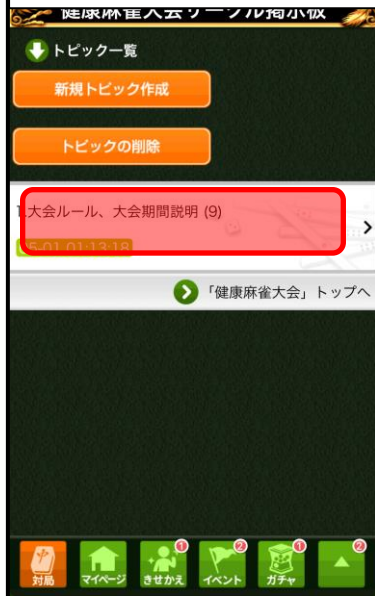

■大会参加方法

1. App Store, Google Play > 検索 > ジャンナビ > ダウンロード
 2. ジャンナビを起動しキャラクターを作成します
 3. メインメニュー上部のプレミアムボタンから月額会員登録をお願いします
 4. 画面下「▲」ボタン > サークル > 全てのサークルを見る > 「健康麻将」検索
 5. 健康麻将サークルに参加して、サークル掲示板の対局 URL から対局にご参加頂けます。
- 以下画面写真です。

【キャラクター作成】

赤枠部分を選択してお進みください。

【プレミアム会員登録】

月額プレミアム会員に
ご登録頂くことで
本大会に参加できます

【サークル参加】

ボタンを開きます

サークルを選択

サークルを見る

健康麻将で検索してサークルに参加します

大会説明へ

【大会説明と対局 URL】

下に対局 URL があります

URL タップで対局へ

対局開始ボタン

対戦者が揃うと対局開始となります

※ご注意ください

パソコンからご利用の場合上記の URL タップでのご参加ができません。

メインメニューから

「チャット対局」

「チャット対局東風」(※実際には半荘戦)

この中に健康麻雀の卓が立てられます。