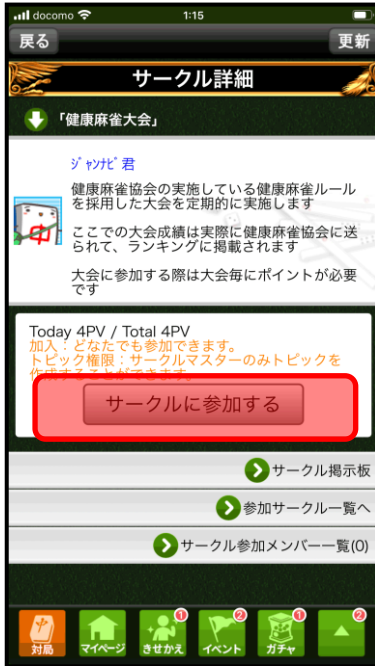

■大会参加方法

1. App Store, Google Play > 検索 > ジャンナビ > ダウンロード
 2. ジャンナビを起動しキャラクターを作成します
 3. メインメニュー上部のプレミアムボタンから月額会員登録をお願いします
 4. 画面下「▲」ボタン > サークル > 全てのサークルを見る > 「健康麻将」検索
 5. 健康麻将サークルに参加して、サークル掲示板の対局 URL から対局にご参加頂けます。
- 以下画面写真です。

【キャラクター作成】

赤枠部分を選択してお進みください。

【プレミアム会員登録】

月額プレミアム会員に
ご登録頂くことで
本大会に参加できます

【サークル参加】

ボタンを開きます

サークルを選択

サークルを見る

健康麻将で検索してサークルに参加します

大会説明へ

【大会説明と対局 URL】

下に対局 URL があります

URL タップで対局へ

対局開始ボタン

対戦者が揃うと対局開始となります

※ご注意ください

パソコンからご利用の場合上記の URL タップでのご参加ができません。

メインメニューから

「チャット対局」

「チャット対局東風」(※実際には半荘戦)

この中に健康麻雀の卓が立てられます。