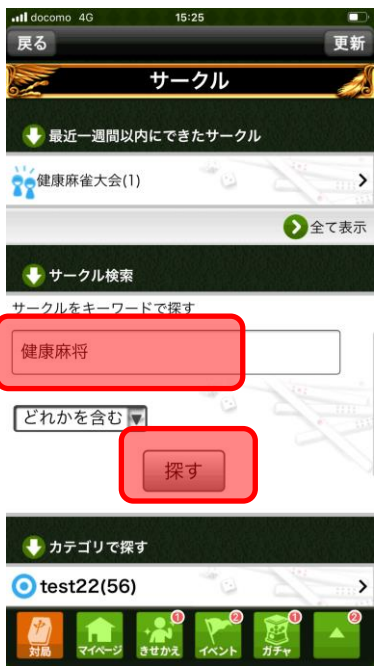

■大会参加方法

1. App Store, Google Play > 検索 > ジャンナビ > ダウンロード
 2. ジャンナビを起動しキャラクターを作成します
 3. メインメニュー上部のプレミアムボタンから月額会員登録をお願いします
 4. 画面下「▲」ボタン > サークル > 全てのサークルを見る > 「健康麻将」検索
 5. 健康麻将サークルに参加して、サークル掲示板の対局 URL から対局にご参加頂けます。
- 以下画面写真です。

【キャラクター作成】

赤枠部分を選択してお進みください。

【プレミアム会員登録】

月額プレミアム会員に
ご登録頂くことで
本大会に参加できます

【サークル参加】

ボタンを開きます

サークルを選択

サークルを見る

健康麻将で検索してサークルに参加します

大会説明へ

【大会説明と対局 URL】

下に対局 URL があります

URL タップで対局へ

対局開始ボタン

対戦者が揃うと対局開始となります

※ご注意ください

パソコンからご利用の場合上記の URL タップでのご参加ができません。

メインメニューから

「チャット対局」

「チャット対局東風」(※実際には半荘戦)

この中に健康麻将の卓が立てられます。