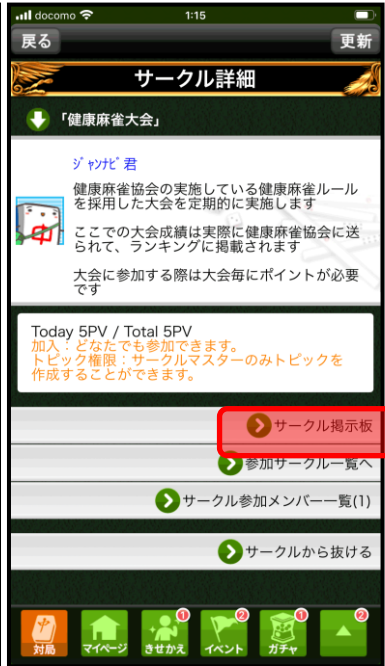

■大会参加方法

1. App Store, Google Play > 検索 > ジャンナビ > ダウンロード
 2. ジャンナビを起動しキャラクターを作成します
 3. メインメニュー上部のプレミアムボタンから月額会員登録をお願いします
 4. 画面下「▲」ボタン > サークル > 全てのサークルを見る > 「健康麻将」検索
 5. 健康麻将サークルに参加して、サークル掲示板の対局 URL から対局にご参加頂けます。
- 以下画面写真です。

【キャラクター作成】

赤枠部分を選択してお進みください。

【プレミアム会員登録】

月額プレミアム会員に
ご登録頂くことで
本大会に参加できます

【サークル参加】

ボタンを開きます

サークルを選択

サークルを見る

健康麻将で検索してサークルに参加します

大会説明へ

【大会説明と対局 URL】

下に対局 URL があります

URL タップで対局へ

対局開始ボタン

対戦者が揃うと対局開始となります

※ご注意ください

パソコンからご利用の場合上記の URL タップでのご参加ができません。

メインメニューから

「チャット対局」

「チャット対局東風」(※実際には半荘戦)

この中に健康麻将の卓が立てられます。