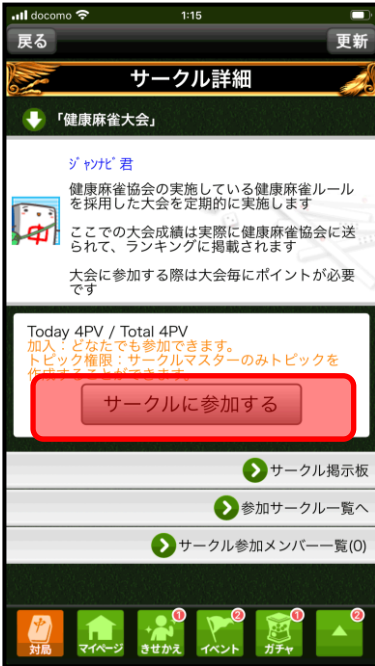

■大会参加方法

1. App Store, Google Play > 検索 > ジャンナビ > ダウンロード
 2. ジャンナビを起動しキャラクターを作成します
 3. メインメニュー上部のプレミアムボタンから月額会員登録をお願いします
 4. 画面下「▲」ボタン > サークル > 全てのサークルを見る > 「健康麻将」検索
 5. 健康麻将サークルに参加して、サークル掲示板の対局 URL から対局にご参加頂けます。
- 以下画面写真です。

【キャラクター作成】

赤枠部分を選択してお進みください。

【プレミアム会員登録】

月額プレミアム会員に
ご登録頂くことで
本大会に参加できます

【サークル参加】

ボタンを開きます

サークルを選択

サークルを見る

健康麻将で検索してサークルに参加します

大会説明へ

【大会説明と対局 URL】

下に対局 URL があります

URL タップで対局へ

対局開始ボタン

対戦者が揃うと対局開始となります

※ご注意ください

パソコンからご利用の場合上記の URL タップでのご参加ができません。

メインメニューから

「チャット対局」

「チャット対局東風」(※実際には半荘戦)

この中に健康麻将の卓が立てられます。