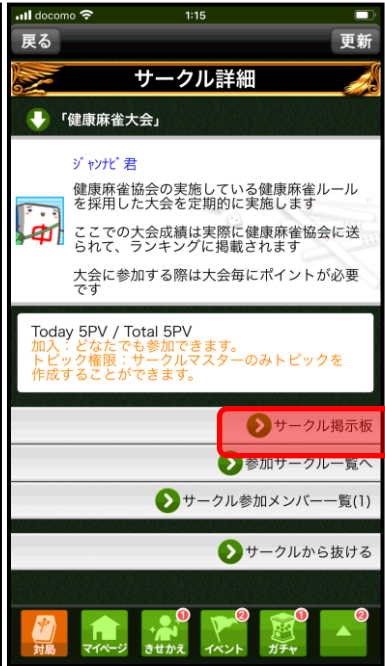

■大会参加方法

1. App Store, Google Play > 検索 > ジャンナビ > ダウンロード
 2. ジャンナビを起動しキャラクターを作成します
 3. メインメニュー上部のプレミアムボタンから月額会員登録をお願いします
 4. 画面下「▲」ボタン > サークル > 全てのサークルを見る > 「健康麻将」検索
 5. 健康麻将サークルに参加して、サークル掲示板の対局 URL から対局にご参加頂けます。
- 以下画面写真です。

【キャラクター作成】

赤枠部分を選択してお進みください。

【プレミアム会員登録】

月額プレミアム会員に
ご登録頂くことで
本大会に参加できます

【サークル参加】

ボタンを開きます

サークルを選択

サークルを見る

健康麻将で検索してサークルに参加します

大会説明へ

【大会説明と対局 URL】

下に対局 URL があります

URL タップで対局へ

対局開始ボタン

対戦者が揃うと対局開始となります

※ご注意ください

パソコンからご利用の場合上記の URL タップでのご参加ができません。

メインメニューから

「チャット対局」

「チャット対局東風」(※実際には半荘戦)

この中に健康麻將の卓が立てられます。