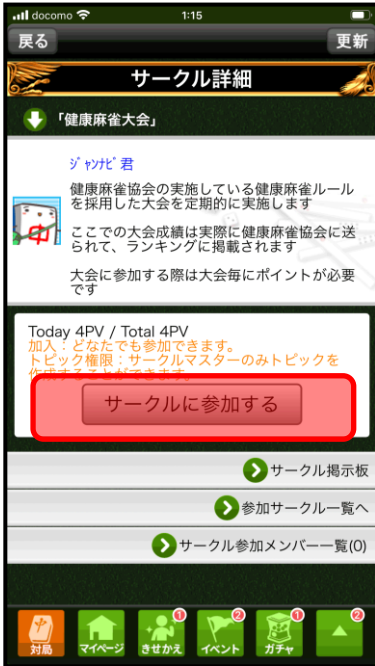

■大会参加方法

1. App Store, Google Play > 検索 > ジャンナビ > ダウンロード
 2. ジャンナビを起動しキャラクターを作成します
 3. メインメニュー上部のプレミアムボタンから月額会員登録をお願いします
 4. 画面下「▲」ボタン > サークル > 全てのサークルを見る > 「健康麻将」検索
 5. 健康麻将サークルに参加して、サークル掲示板の対局 URL から対局にご参加頂けます。
- 以下画面写真です。

【キャラクター作成】

赤枠部分を選択してお進みください。

【プレミアム会員登録】

月額プレミアム会員に
ご登録頂くことで
本大会に参加できます

【サークル参加】

ボタンを開きます

サークルを選択

サークルを見る

健康麻将で検索してサークルに参加します

大会説明へ

【大会説明と対局 URL】

下に対局 URL があります

URL タップで対局へ

対局開始ボタン

対戦者が揃うと対局開始となります

※ご注意ください

パソコンからご利用の場合上記の URL タップでのご参加ができません。

メインメニューから

「チャット対局」

「チャット対局東風」(※実際には半荘戦)

この中に健康麻將の卓が立てられます。