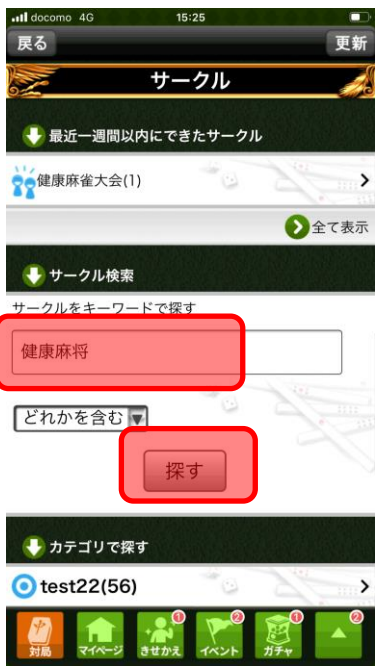

■大会参加方法

1. App Store, Google Play > 検索 > ジャンナビ > ダウンロード
 2. ジャンナビを起動しキャラクターを作成します
 3. メインメニュー上部のプレミアムボタンから月額会員登録をお願いします
 4. 画面下「▲」ボタン > サークル > 全てのサークルを見る > 「健康麻将」検索
 5. 健康麻将サークルに参加して、サークル掲示板の対局 URL から対局にご参加頂けます。
- 以下画面写真です。

【キャラクター作成】

赤枠部分を選択してお進みください。

【プレミアム会員登録】

月額プレミアム会員に
ご登録頂くことで
本大会に参加できます

【サークル参加】

ボタンを開きます

サークルを選択

サークルを見る

健康麻将で検索してサークルに参加します

大会説明へ

【大会説明と対局 URL】

下に対局 URL があります

URL タップで対局へ

対局開始ボタン

対戦者が揃うと対局開始となります

※ご注意ください

パソコンからご利用の場合上記の URL タップでのご参加ができません。

メインメニューから

「チャット対局」

「チャット対局東風」(※実際には半荘戦)

この中に健康麻將の卓が立てられます。