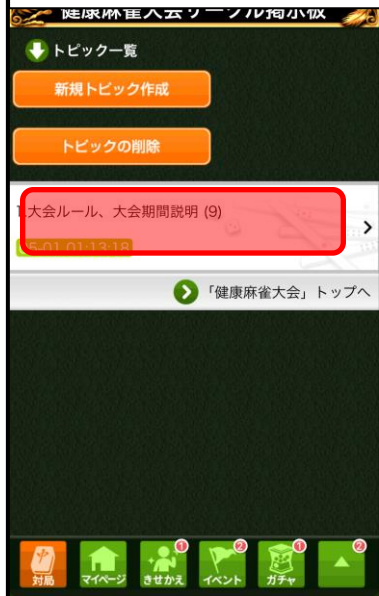

■大会参加方法

1. App Store, Google Play > 検索 > ジャンナビ > ダウンロード
 2. ジャンナビを起動しキャラクターを作成します
 3. メインメニュー上部のプレミアムボタンから月額会員登録をお願いします
 4. 画面下「▲」ボタン > サークル > 全てのサークルを見る > 「健康麻将」検索
 5. 健康麻将サークルに参加して、サークル掲示板の対局 URL から対局にご参加頂けます。
- 以下画面写真です。

【キャラクター作成】

赤枠部分を選択してお進みください。

【プレミアム会員登録】

月額プレミアム会員に
ご登録頂くことで
本大会に参加できます

【サークル参加】

ボタンを開きます

サークルを選択

サークルを見る

健康麻将で検索してサークルに参加します

大会説明へ

【大会説明と対局 URL】

下に対局 URL があります

URL タップで対局へ

対局開始ボタン

対戦者が揃うと対局開始となります

※ご注意ください

パソコンからご利用の場合上記の URL タップでのご参加ができません。

メインメニューから

「チャット対局」

「チャット対局東風」(※実際には半荘戦)

この中に健康麻將の卓が立てられます。