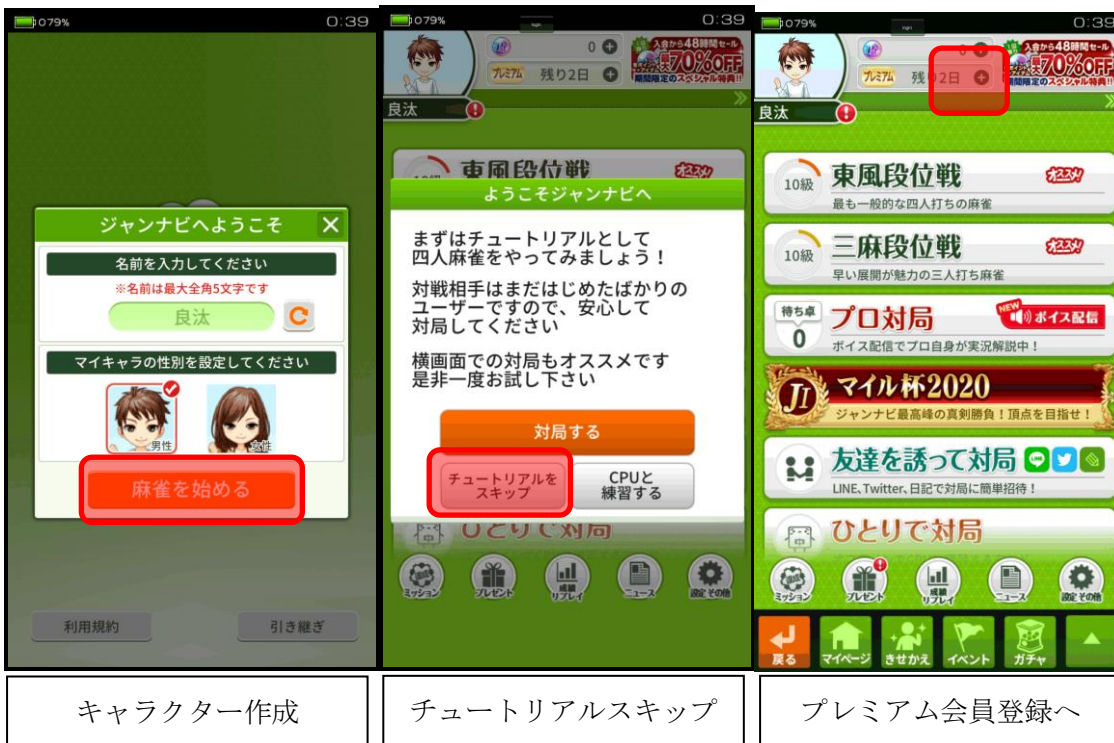

■大会参加方法

1. App Store, Google Play > 検索 > ジャンナビ > ダウンロード
  2. ジャンナビを起動しキャラクターを作成します
  3. メインメニュー上部のプレミアムボタンから月額会員登録をお願いします
  4. 画面下「▲」ボタン > サークル > 全てのサークルを見る > 「健康麻将」検索
  5. 健康麻将サークルに参加して、サークル掲示板の対局 URL から対局にご参加頂けます。
2. 以下画面写真です。

【キャラクター作成】

赤枠部分を選択してお進みください。