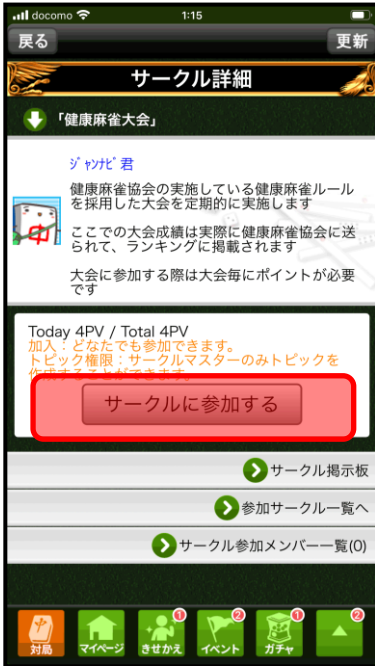

■大会参加方法

1. App Store, Google Play > 検索 > ジャンナビ > ダウンロード
 2. ジャンナビを起動しキャラクターを作成します
 3. メインメニュー上部のプレミアムボタンから月額会員登録をお願いします
 4. 画面下「▲」ボタン > サークル > 全てのサークルを見る > 「健康麻将」検索
 5. 健康麻将サークルに参加して、サークル掲示板の対局 URL から対局にご参加頂けます。
- 以下画面写真です。

【キャラクター作成】

赤枠部分を選択してお進みください。

【プレミアム会員登録】

月額プレミアム会員に
ご登録頂くことで
本大会に参加できます

【サークル参加】

ボタンを開きます

サークルを選択

サークルを見る

健康麻将で検索してサークルに参加します

大会説明へ

【大会説明と対局 URL】

下に対局 URL があります

URL タップで対局へ

対局開始ボタン

対戦者が揃うと対局開始となります

※ご注意ください

パソコンからご利用の場合上記の URL タップでのご参加ができません。

メインメニューから

「チャット対局」

「チャット対局東風」(※実際には半荘戦)

この中に健康麻将の卓が立てられます。