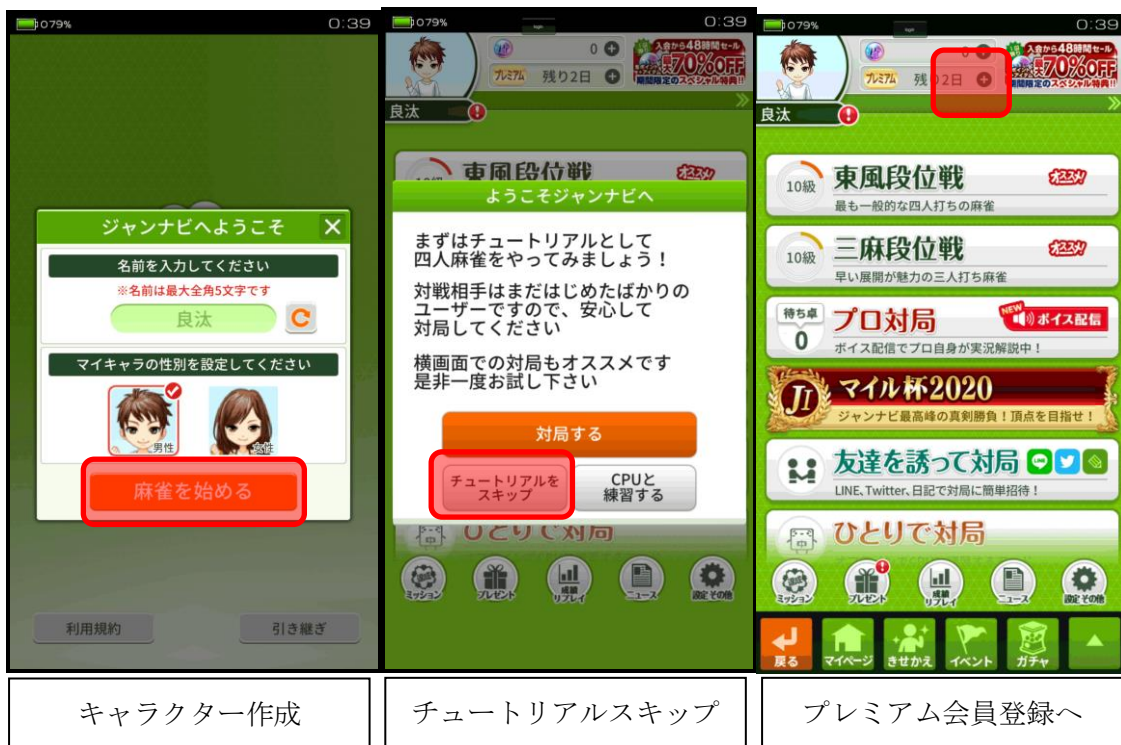

■大会参加方法

1. App Store, Google Play > 検索 > ジャンナビ > ダウンロード
  2. ジャンナビを起動しキャラクターを作成します
  3. メインメニュー上部のプレミアムボタンから月額会員登録をお願いします
  4. 画面下「▲」ボタン > サークル > 全てのサークルを見る > 「健康麻将」検索
  5. 健康麻将サークルに参加して、サークル掲示板の対局 URL から対局にご参加頂けます。
2. 以下画面写真です。

【キャラクター作成】

赤枠部分を選択してお進みください。