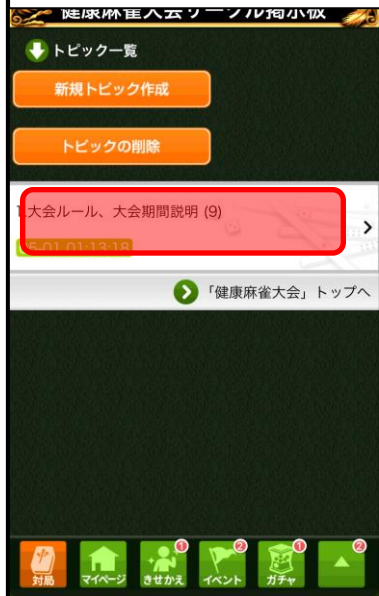

■大会参加方法

1. App Store, Google Play > 検索 > ジャンナビ > ダウンロード
 2. ジャンナビを起動しキャラクターを作成します
 3. メインメニュー上部のプレミアムボタンから月額会員登録をお願いします
 4. 画面下「▲」ボタン > サークル > 全てのサークルを見る > 「健康麻将」検索
 5. 健康麻将サークルに参加して、サークル掲示板の対局 URL から対局にご参加頂けます。
- 以下画面写真です。

【キャラクター作成】

赤枠部分を選択してお進みください。

【プレミアム会員登録】

月額プレミアム会員に
ご登録頂くことで
本大会に参加できます

【サークル参加】

ボタンを開きます

サークルを選択

サークルを見る

健康麻将で検索してサークルに参加します

大会説明へ

【大会説明と対局 URL】

下に対局 URL があります

URL タップで対局へ

対局開始ボタン

対戦者が揃うと対局開始となります

※ご注意ください

パソコンからご利用の場合上記の URL タップでのご参加ができません。

メインメニューから

「チャット対局」

「チャット対局東風」(※実際には半荘戦)

この中に健康麻将の卓が立てられます。