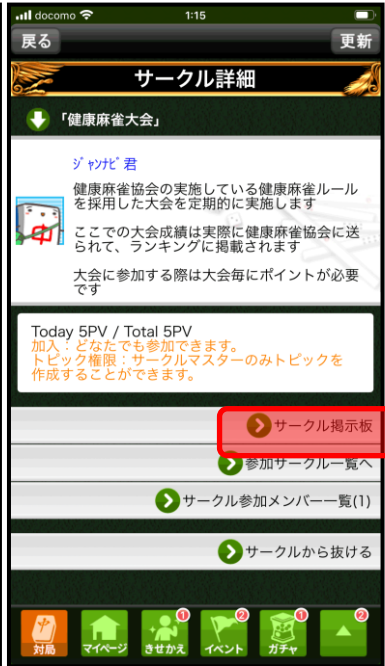

■大会参加方法

1. App Store, Google Play > 検索 > ジャンナビ > ダウンロード
 2. ジャンナビを起動しキャラクターを作成します
 3. メインメニュー上部のプレミアムボタンから月額会員登録をお願いします
 4. 画面下「▲」ボタン > サークル > 全てのサークルを見る > 「健康麻将」検索
 5. 健康麻将サークルに参加して、サークル掲示板の対局 URL から対局にご参加頂けます。
- 以下画面写真です。

【キャラクター作成】

赤枠部分を選択してお進みください。

【プレミアム会員登録】

月額プレミアム会員に
ご登録頂くことで
本大会に参加できます

【サークル参加】

ボタンを開きます

サークルを選択

サークルを見る

健康麻将で検索してサークルに参加します

大会説明へ

【大会説明と対局 URL】

下に対局 URL があります

URL タップで対局へ

対局開始ボタン

対戦者が揃うと対局開始となります

※ご注意ください

パソコンからご利用の場合上記の URL タップでのご参加ができません。

メインメニューから

「チャット対局」

「チャット対局東風」(※実際には半荘戦)

この中に健康麻将の卓が立てられます。