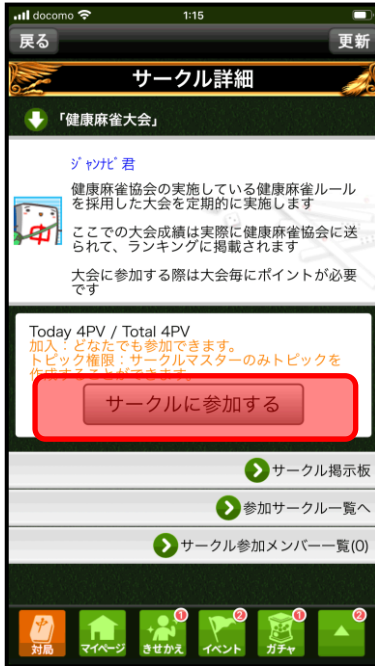

■大会参加方法

1. App Store, Google Play > 検索 > ジャンナビ > ダウンロード
 2. ジャンナビを起動しキャラクターを作成します
 3. メインメニュー上部のプレミアムボタンから月額会員登録をお願いします
 4. 画面下「▲」ボタン > サークル > 全てのサークルを見る > 「健康麻将」検索
 5. 健康麻将サークルに参加して、サークル掲示板の対局 URL から対局にご参加頂けます。
- 以下画面写真です。

【キャラクター作成】

赤枠部分を選択してお進みください。

【プレミアム会員登録】

月額プレミアム会員に
ご登録頂くことで
本大会に参加できます

【サークル参加】

ボタンを開きます

サークルを選択

サークルを見る

健康麻将で検索してサークルに参加します

大会説明へ

【大会説明と対局 URL】

下に対局 URL があります

URL タップで対局へ

対局開始ボタン

対戦者が揃うと対局開始となります

※ご注意ください

パソコンからご利用の場合上記の URL タップでのご参加ができません。

メインメニューから

「チャット対局」

「チャット対局東風」(※実際には半荘戦)

この中に健康麻將の卓が立てられます。