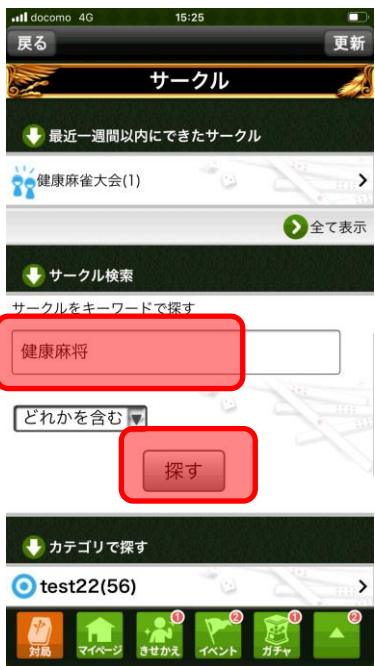

■大会参加方法

1. App Store, Google Play > 検索 > ジャンナビ > ダウンロード
 2. ジャンナビを起動しキャラクターを作成します
 3. メインメニュー上部のプレミアムボタンから月額会員登録をお願いします
 4. 画面下「▲」ボタン > サークル > 全てのサークルを見る > 「健康麻将」検索
 5. 健康麻将サークルに参加して、サークル掲示板の対局 URL から対局にご参加頂けます。
- 以下画面写真です。

【キャラクター作成】

赤枠部分を選択してお進みください。

【プレミアム会員登録】

月額プレミアム会員に
ご登録頂くことで
本大会に参加できます

【サークル参加】

ボタンを開きます

サークルを選択

サークルを見る

健康麻将で検索してサークルに参加します

大会説明へ

【大会説明と対局 URL】

下に対局 URL があります

URL タップで対局へ

対局開始ボタン

対戦者が揃うと対局開始となります

※ご注意ください

パソコンからご利用の場合上記の URL タップでのご参加ができません。

メインメニューから

「チャット対局」

「チャット対局東風」(※実際には半荘戦)

この中に健康麻將の卓が立てられます。