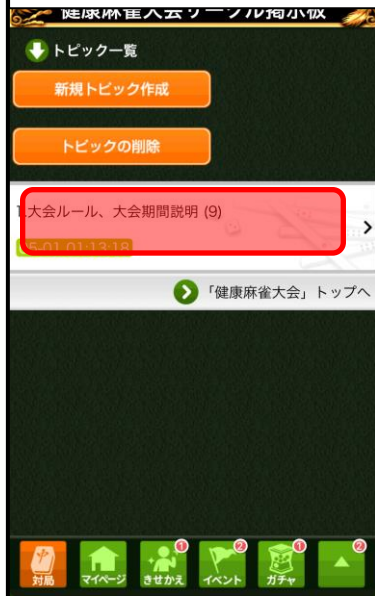

■大会参加方法

1. App Store, Google Play > 検索 > ジャンナビ > ダウンロード
 2. ジャンナビを起動しキャラクターを作成します
 3. メインメニュー上部のプレミアムボタンから月額会員登録をお願いします
 4. 画面下「▲」ボタン > サークル > 全てのサークルを見る > 「健康麻将」検索
 5. 健康麻将サークルに参加して、サークル掲示板の対局 URL から対局にご参加頂けます。
- 以下画面写真です。

【キャラクター作成】

赤枠部分を選択してお進みください。

【プレミアム会員登録】

月額プレミアム会員に
ご登録頂くことで
本大会に参加できます

【サークル参加】

ボタンを開きます

サークルを選択

サークルを見る

健康麻将で検索してサークルに参加します

大会説明へ

【大会説明と対局 URL】

下に対局 URL があります

URL タップで対局へ

対局開始ボタン

対戦者が揃うと対局開始となります

※ご注意ください

パソコンからご利用の場合上記の URL タップでのご参加ができません。

メインメニューから

「チャット対局」

「チャット対局東風」(※実際には半荘戦)

この中に健康麻將の卓が立てられます。