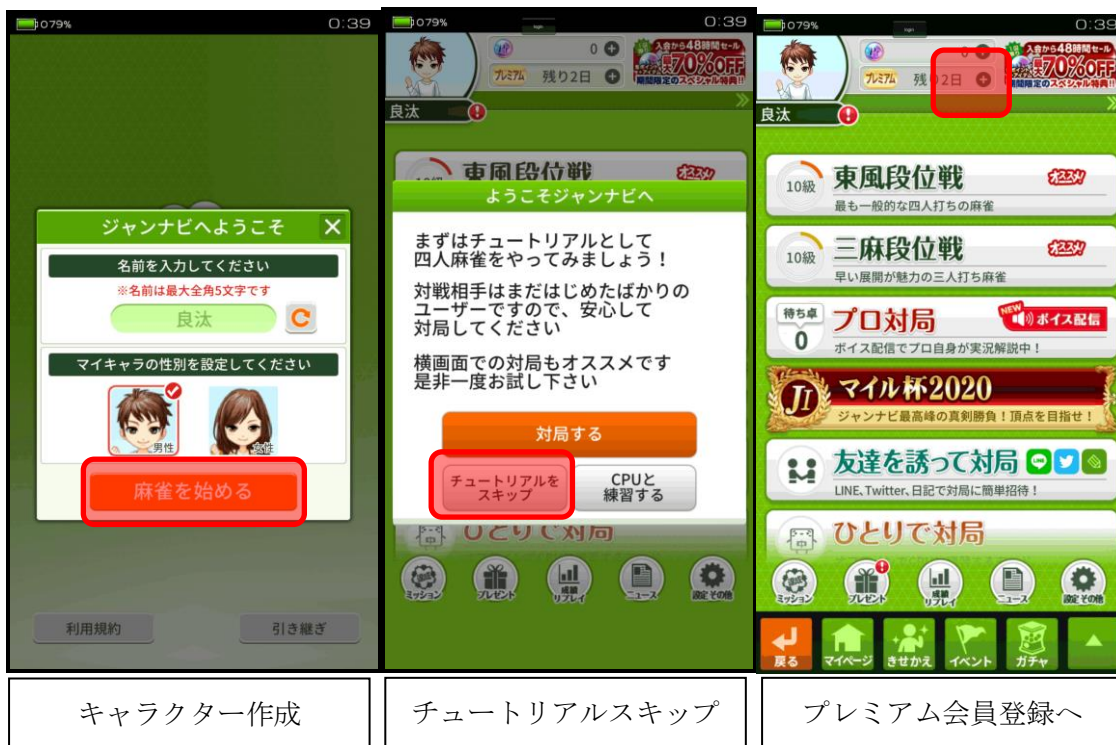

■大会参加方法

1. App Store, Google Play > 検索 > ジャンナビ > ダウンロード
  2. ジャンナビを起動しキャラクターを作成します
  3. メインメニュー上部のプレミアムボタンから月額会員登録をお願いします
  4. 画面下「▲」ボタン > サークル > 全てのサークルを見る > 「健康麻将」検索
  5. 健康麻将サークルに参加して、サークル掲示板の対局 URL から対局にご参加頂けます。
2. 以下画面写真です。

【キャラクター作成】

赤枠部分を選択してお進みください。