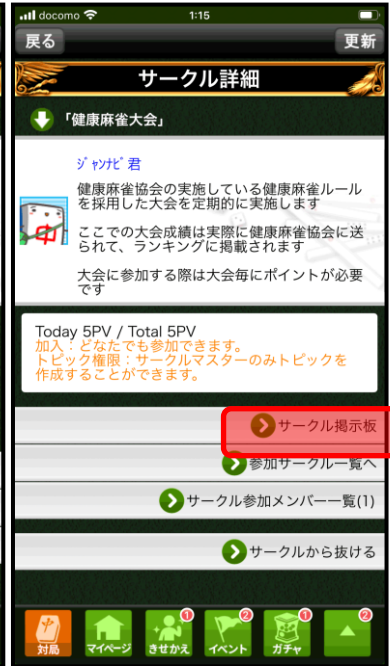

■大会参加方法

1. App Store, Google Play > 検索 > ジャンナビ > ダウンロード
 2. ジャンナビを起動しキャラクターを作成します
 3. メインメニュー上部のプレミアムボタンから月額会員登録をお願いします
 4. 画面下「▲」ボタン > サークル > 全てのサークルを見る > 「健康麻将」検索
 5. 健康麻将サークルに参加して、サークル掲示板の対局 URL から対局にご参加頂けます。
- 以下画面写真です。

【キャラクター作成】

赤枠部分を選択してお進みください。

【プレミアム会員登録】

月額プレミアム会員に
ご登録頂くことで
本大会に参加できます

【サークル参加】

ボタンを開きます

サークルを選択

サークルを見る

健康麻将で検索してサークルに参加します

大会説明へ

【大会説明と対局 URL】

下に対局 URL があります

URL タップで対局へ

対局開始ボタン

対戦者が揃うと対局開始となります

※ご注意ください

パソコンからご利用の場合上記の URL タップでのご参加ができません。

メインメニューから

「チャット対局」

「チャット対局東風」(※実際には半荘戦)

この中に健康麻將の卓が立てられます。