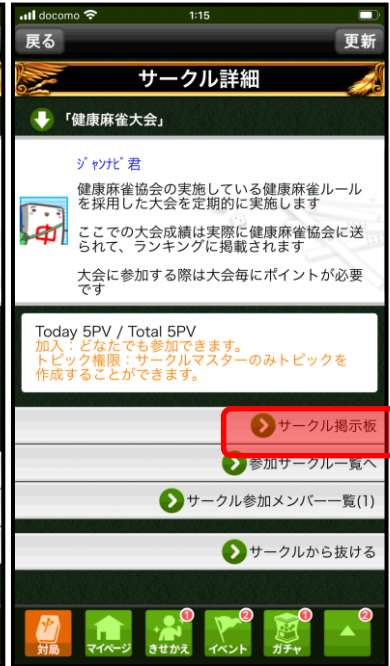

■大会参加方法

1. App Store, Google Play > 検索 > ジャンナビ > ダウンロード
 2. ジャンナビを起動しキャラクターを作成します
 3. メインメニュー上部のプレミアムボタンから月額会員登録をお願いします
 4. 画面下「▲」ボタン > サークル > 全てのサークルを見る > 「健康麻将」検索
 5. 健康麻将サークルに参加して、サークル掲示板の対局 URL から対局にご参加頂けます。
- 以下画面写真です。

【キャラクター作成】

赤枠部分を選択してお進みください。

【プレミアム会員登録】

月額プレミアム会員に
ご登録頂くことで
本大会に参加できます

【サークル参加】

ボタンを開きます

サークルを選択

サークルを見る

健康麻将で検索してサークルに参加します

大会説明へ

【大会説明と対局 URL】

下に対局 URL があります

URL タップで対局へ

対局開始ボタン

対戦者が揃うと対局開始となります

※ご注意ください

パソコンからご利用の場合上記の URL タップでのご参加ができません。

メインメニューから

「チャット対局」

「チャット対局東風」(※実際には半荘戦)

この中に健康麻将の卓が立てられます。