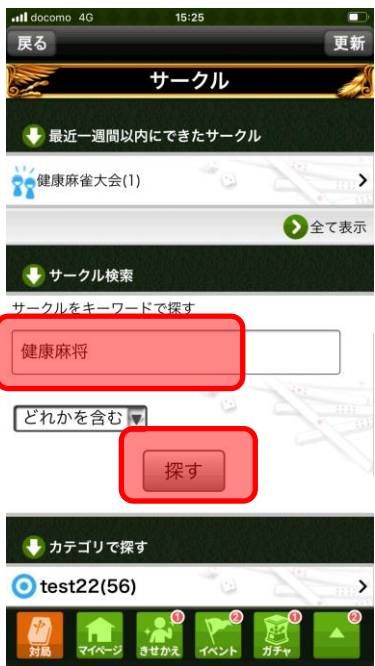

■大会参加方法

1. App Store, Google Play > 検索 > ジャンナビ > ダウンロード
 2. ジャンナビを起動しキャラクターを作成します
 3. メインメニュー上部のプレミアムボタンから月額会員登録をお願いします
 4. 画面下「▲」ボタン > サークル > 全てのサークルを見る > 「健康麻将」検索
 5. 健康麻将サークルに参加して、サークル掲示板の対局 URL から対局にご参加頂けます。
- 以下画面写真です。

【キャラクター作成】

赤枠部分を選択してお進みください。

【プレミアム会員登録】

月額プレミアム会員に
ご登録頂くことで
本大会に参加できます

【サークル参加】

ボタンを開きます

サークルを選択

サークルを見る

健康麻将で検索してサークルに参加します

大会説明へ

【大会説明と対局 URL】

下に対局 URL があります

URL タップで対局へ

対局開始ボタン

対戦者が揃うと対局開始となります

※ご注意ください

パソコンからご利用の場合上記の URL タップでのご参加ができません。

メインメニューから

「チャット対局」

「チャット対局東風」(※実際には半荘戦)

この中に健康麻将の卓が立てられます。