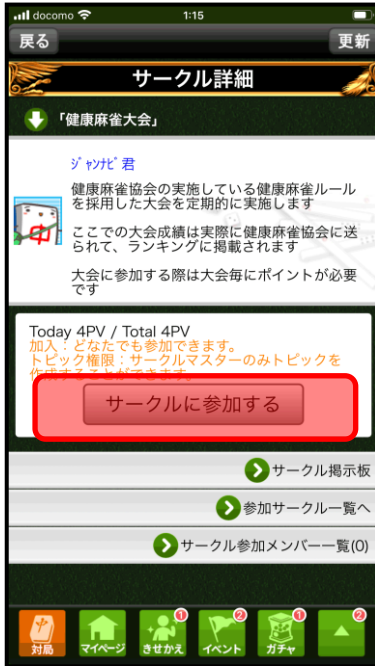

■大会参加方法

1. App Store, Google Play > 検索 > ジャンナビ > ダウンロード
 2. ジャンナビを起動しキャラクターを作成します
 3. メインメニュー上部のプレミアムボタンから月額会員登録をお願いします
 4. 画面下「▲」ボタン > サークル > 全てのサークルを見る > 「健康麻将」検索
 5. 健康麻将サークルに参加して、サークル掲示板の対局 URL から対局にご参加頂けます。
- 以下画面写真です。

【キャラクター作成】

赤枠部分を選択してお進みください。

【プレミアム会員登録】

月額プレミアム会員に
ご登録頂くことで
本大会に参加できます

【サークル参加】

ボタンを開きます

サークルを選択

サークルを見る

健康麻将で検索してサークルに参加します

大会説明へ

【大会説明と対局 URL】

下に対局 URL があります

URL タップで対局へ

対局開始ボタン

対戦者が揃うと対局開始となります

※ご注意ください

パソコンからご利用の場合上記の URL タップでのご参加ができません。

メインメニューから

「チャット対局」

「チャット対局東風」(※実際には半荘戦)

この中に健康麻将の卓が立てられます。